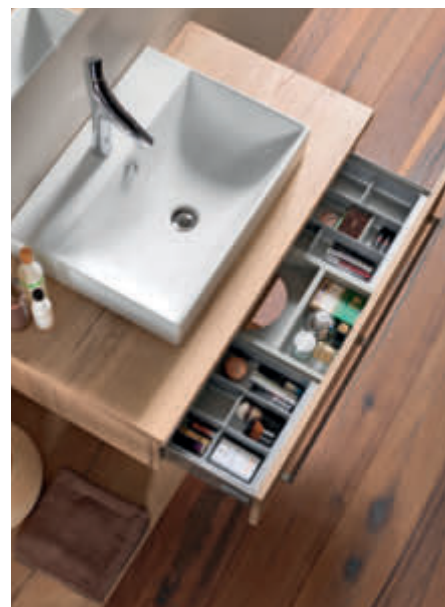

Schlaue Einheit

Für die Badmöbelserie Classic hat Conform eine absolute Neuheit entwickelt, die intelligent und multifunktional ist. Die Classic Spiegelschränke werden mit dem neuen ePanel-System ausgestattet. Diese clevere Einheit besteht aus einer zentralen Versorgungsbox mit bis zu vier Steckdosen und

Bestens aufgeräumt, maßgenau gefertigt: Conform Riva Toreno in Eichen-Optik.

zwei USB-Anschlüssen sowie einem Dimmer mit kapazitiver Touch-Sensorik für die Lichttechnik, dem darauf liegenden Ablageboard mit zwei Mehrzwecköffnungen und dem mit Kabeldurchlässen ausgestatteten Unterboden. Mit der ZentralBox können gleichzeitig bis zu sechs verschiedenen elektrische Geräte angeschlossen und auch bei geschlossenen Spiegeltüren verwendet werden. Zudem sorgt eine integrierte Spiegelheizung für beschlagfreie Spiegel.