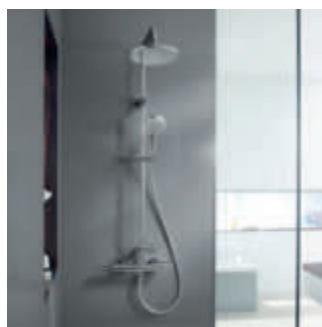

HANSAUNITA

HANSAUNITA ist eine Brause-Thermostat-Batterie mit direkt angeschlossenem Duschsystem mit HANSAVIVA Kopfbrause Ø 202 mm und HANSAVIVA Handbrause. Das System bietet sorgloses Dusch- und Badevergnügen mit Wohlfühl-Faktor: Auf 38 °C voreingestellt und mit einer Sicherheitssperre ausgestattet, verhindert der Thermostat unbeabsichtigte heiße Güsse. Die THERMO COOL Funktion fungiert als Verbrühschutz und bietet zusätzliche

Sicherheit, da der Metallkörper nicht überhitzen kann. Das heißt: Der Thermostat bleibt außen angenehm kühl. Mit der Wassermengen-Spartaste lässt sich der Wasserverbrauch beim Baden oder Duschen erheblich senken.