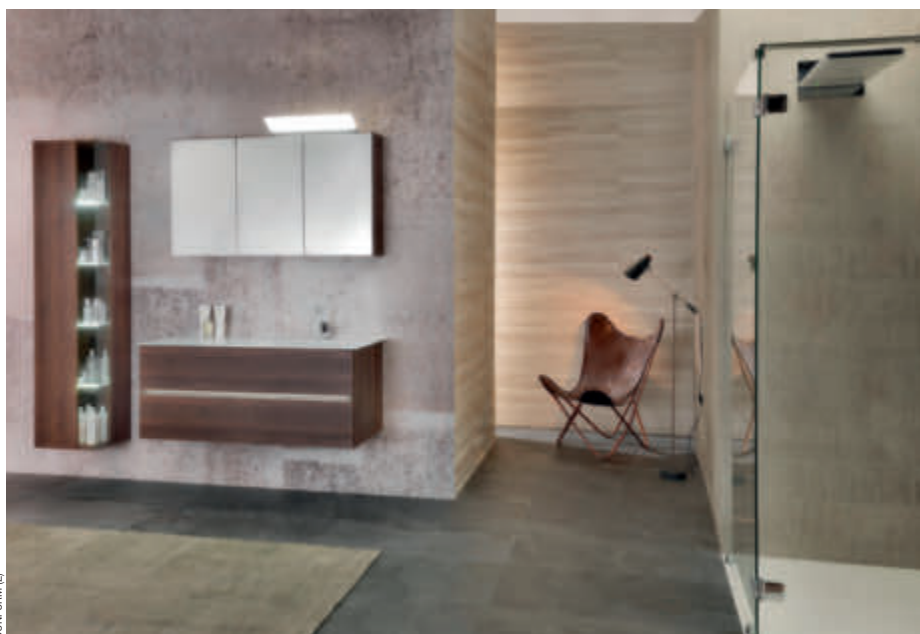

Stilistischer Vorreiter

Außerdem entwickelte Conform einen neuen Waschtischunterschrank, der nicht nur enorm viel Stauraum bietet und auch für moderne Waschmaschinen mit untenliegender Waschmittellade geeignet ist, sondern sich auch mit seiner puristischen Geometrie zu einer echten Stilikone unter diesen multifunktionalen Alleskönnern entwickeln könnte.

„Die Neuheiten in den Programmen sehen wir als Evolution unserer erfolgreichsten Badmöbel“, so CEO Herbert Schwingenschuh. „Damit wollen wir – gestärkt durch außergewöhnliche Serviceleistungen im Rahmen unseres neuen Partner-Systems – unsere expansive Entwicklung gemeinsam mit unseren Marktpartner konsequent weiterführen.“